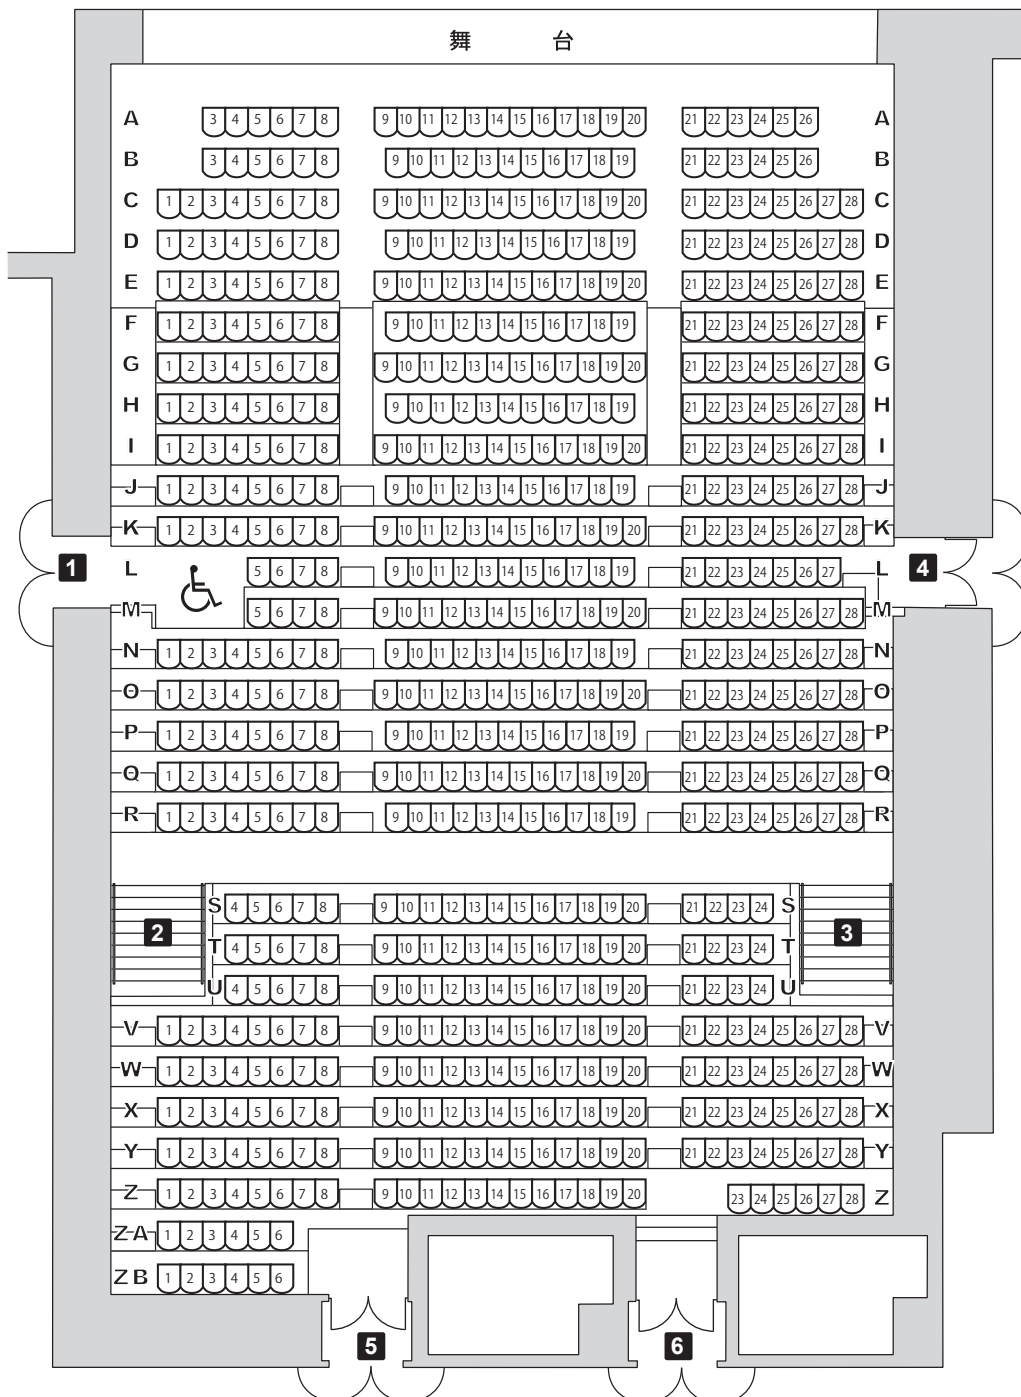

京都劇場

客席図

総席数 941席

1階席 693席

車椅子席: 2席含む
オーケストラピット使用時: 最大102席減 (A~D列)

2階席 248席

車椅子席・座席の増設について

【車椅子席の増設が必要な場合】
L・M列/5・6番を取り外し、1席分増設可能
(車椅子席計3席)

【座席を増設する場合】
L・M列/3・4番を設置し、4席増設可能
(車椅子席は1席)

※ L・M列/1・2番には座席取付け不可

1階席

2階席