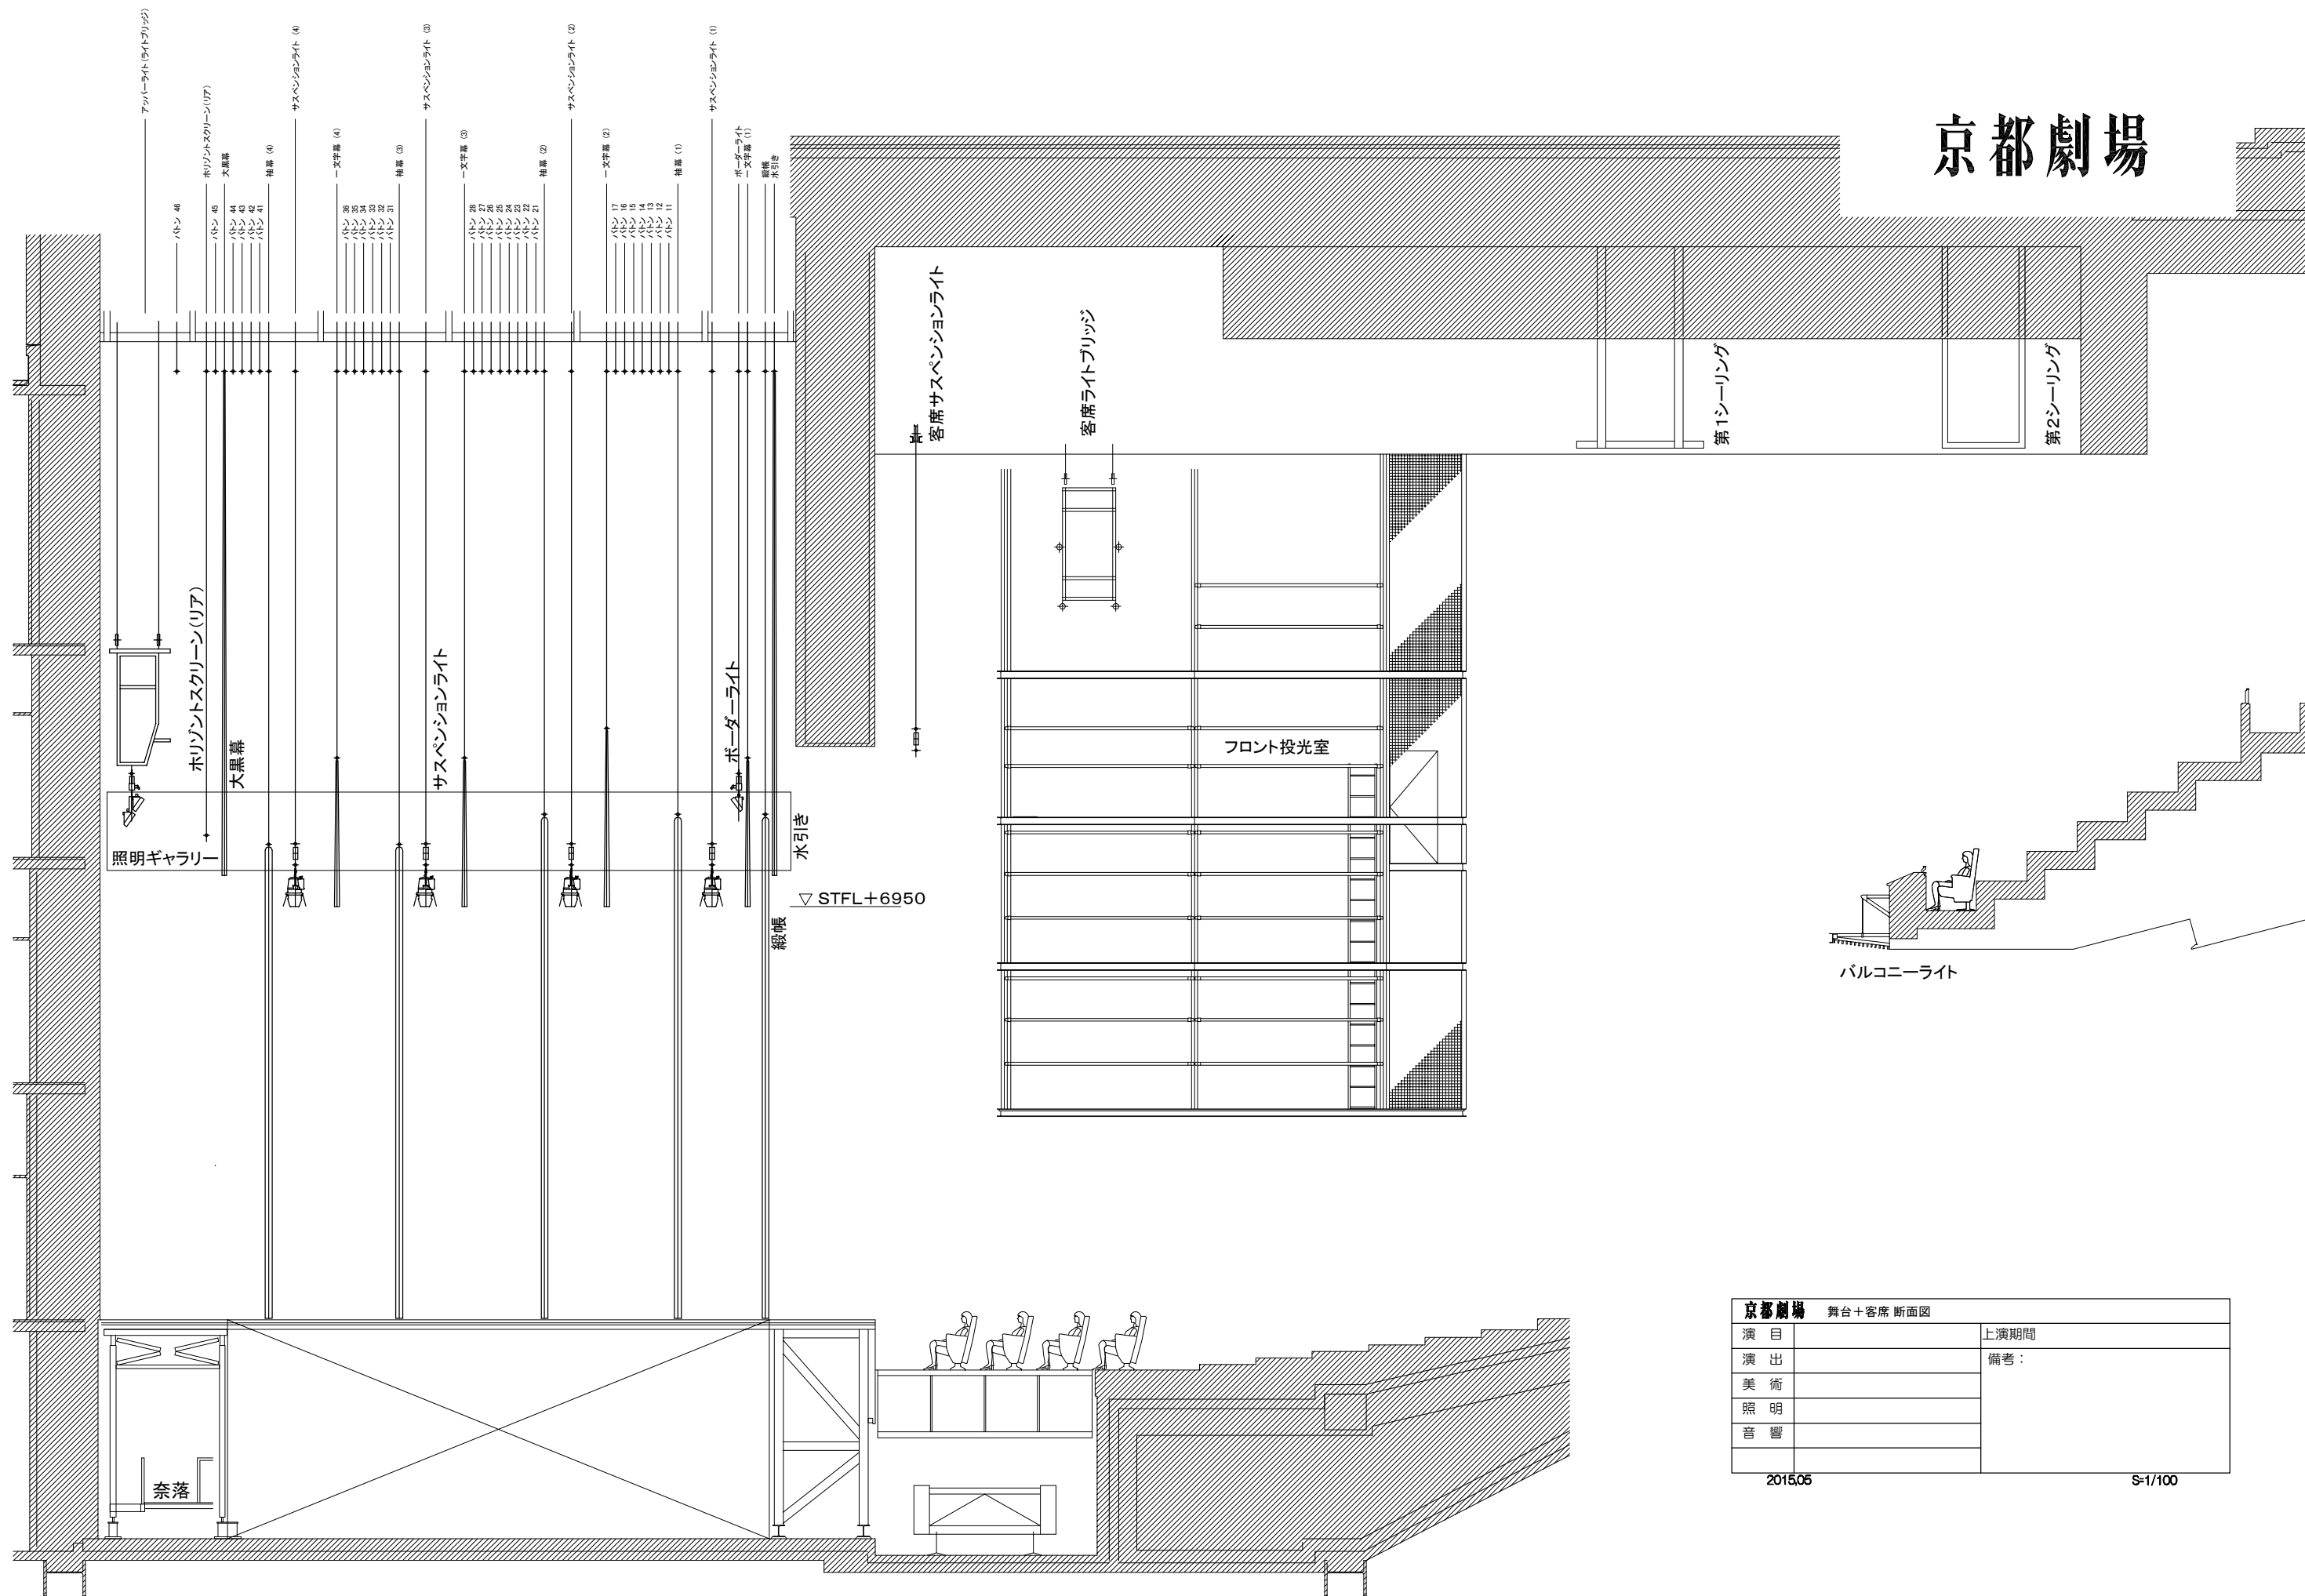

京都劇場

京都劇場		上演期間
演目		備考:
演出		
美術		
照明		
音響		

京都劇場

京都劇場 舞台+客席 断面図	
演目	上演期間
演出	備考:
美術	
照明	
音響	