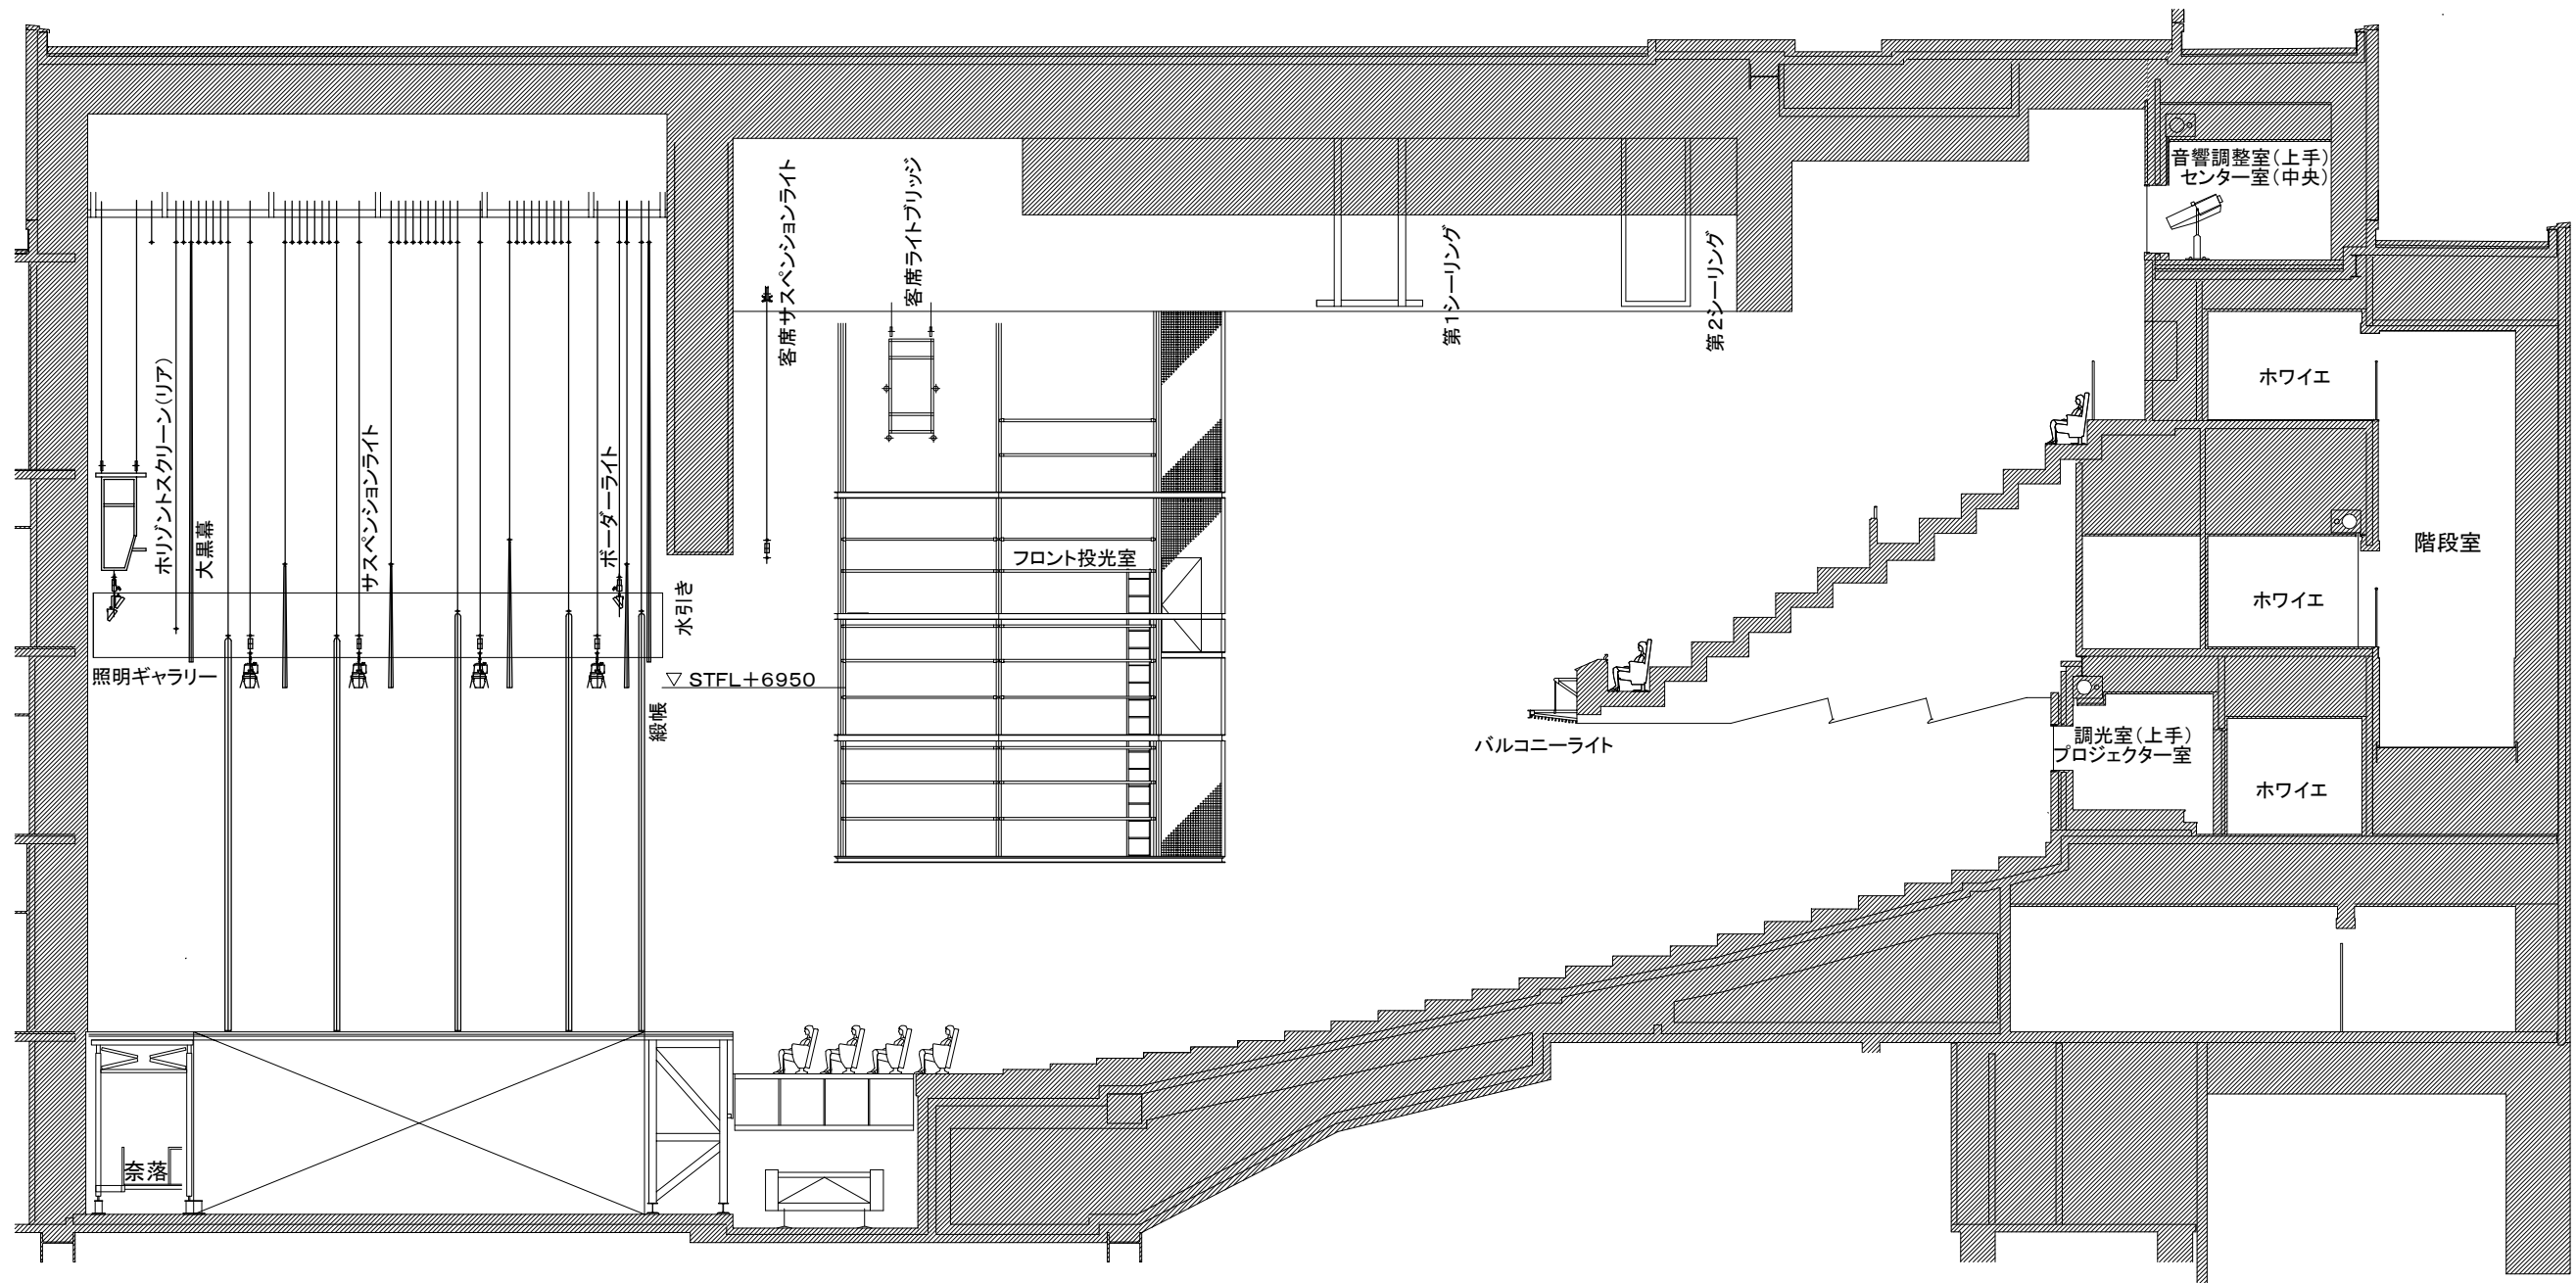

京都劇場

京都劇場		上演期間
演目		備考:
演出		
美術		
照明		
音響		

京都劇場

京都劇場 舞台+客席 断面図	
演目	上演期間
演出	備考:
美術	
照明	
音響	