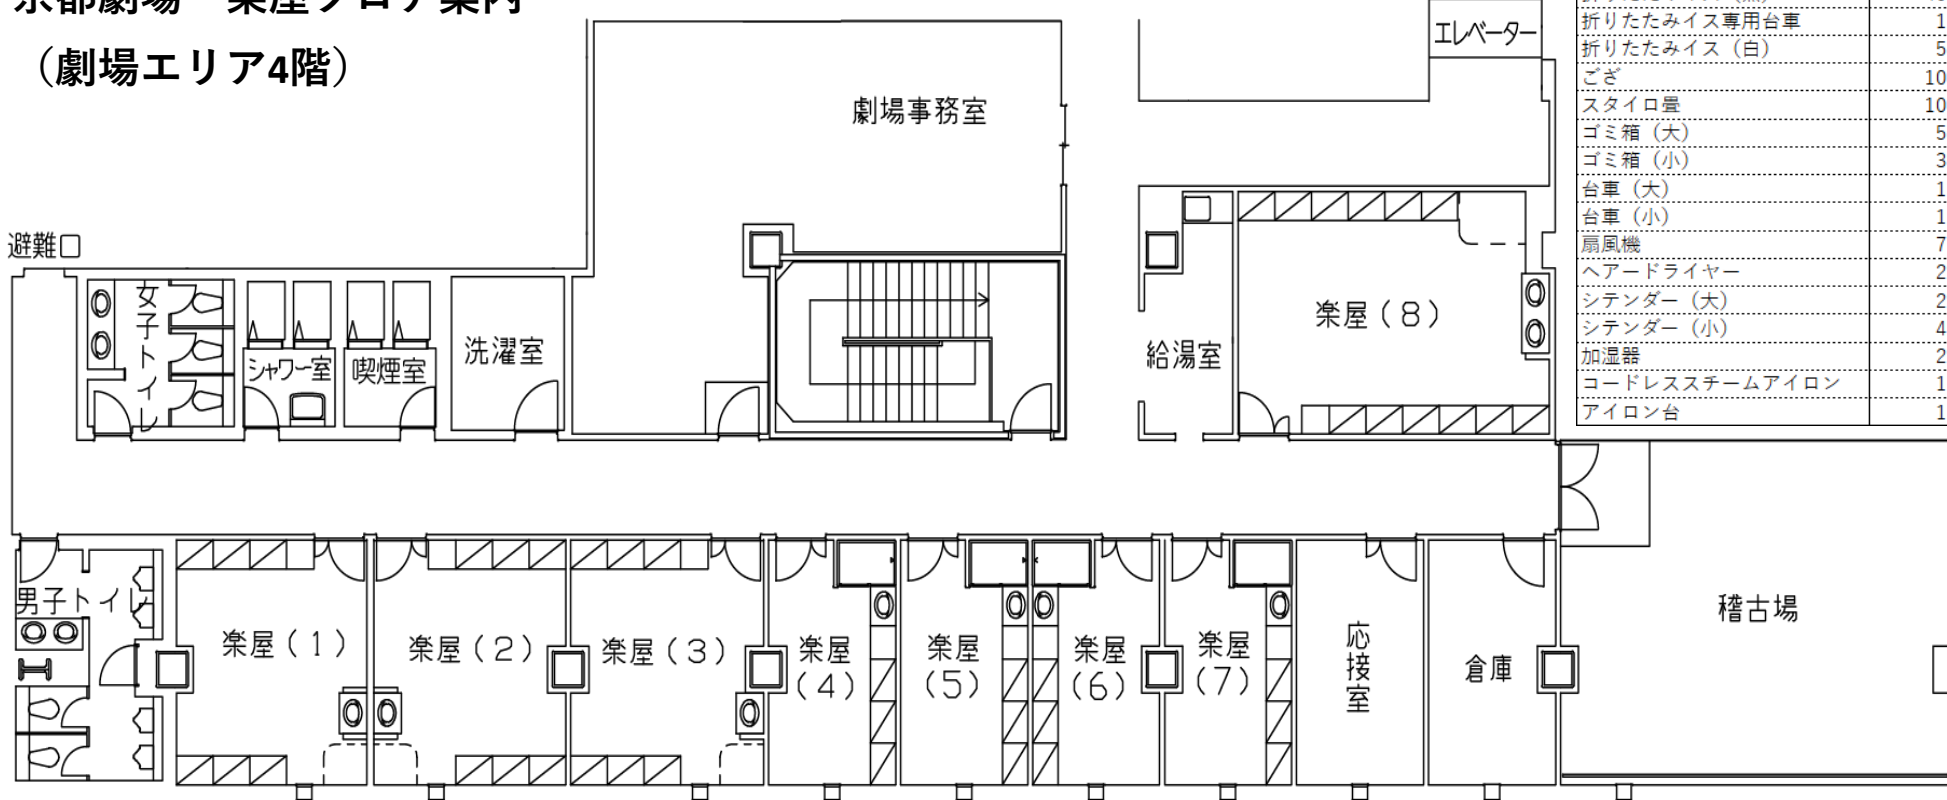

# 京都劇場 楽屋フロア案内

(劇場エリア4階)

倉庫内備品 (無料)	個数
姿見 (キヤスター付き)	6
姿見 (スタンド式)	6
折りたたみ机 (大)	11
折りたたみ机 (小)	3
折りたたみイス (黒)	40
折りたたみイス専用台車	1
折りたたみイス (白)	5
ござ	10
スタイロ屋	10
ゴミ箱 (大)	5
ゴミ箱 (小)	3
台車 (大)	1
台車 (小)	1
扇風機	7
ヘアードライヤー	2
シテンダー (大)	2
シテンダー (小)	4
加湿器	2
コードレススチームアイロン	1
アイロン台	1

名称	楽屋1	楽屋2	楽屋3	楽屋4	楽屋5	楽屋6	楽屋7	楽屋8	応接室	稽古場	給湯室	洗濯室
面積㎡ (固定什器除く)	19.3 (14.8)	19.3 (14.8)	19.3 (14.8)	12.9 (9.3)	12.9 (9.3)	12.9 (9.3)	12.9 (9.3)	30.2 (22.6)	12.9 (9.3)	55.2 (48.1)		
内線	2501	2502	2503	2504	2505	2506	2507	2509	2508	2510		
什器類	鏡前 6面 イス 6脚 洗面台 シテンダー 姿見	楽屋1と同様	楽屋1と同様	鏡前 3面 イス 3脚 洗面台 シャワー室 洋服ロッカー シテンダー 姿見	楽屋4と同様	楽屋4と同様	楽屋4と同様	鏡前 12面 イス 12脚 洗面台 (中央部 スペースあり) シテンダー 姿見	応接セット 洋服ロッカー	レッスンバー 壁面鏡 アップライト (床フローリング 土足は要養生)	給湯器 流し アイシング用製氷機 電子レンジ 電気ポット 茶器セット 小机	洗濯機 2台 (全自動 1台) (二層式 1台) 乾燥機 流し 冷蔵庫

・楽屋1～8・応接室・稽古場には内線用電話機、舞台モニター用TVがあります。