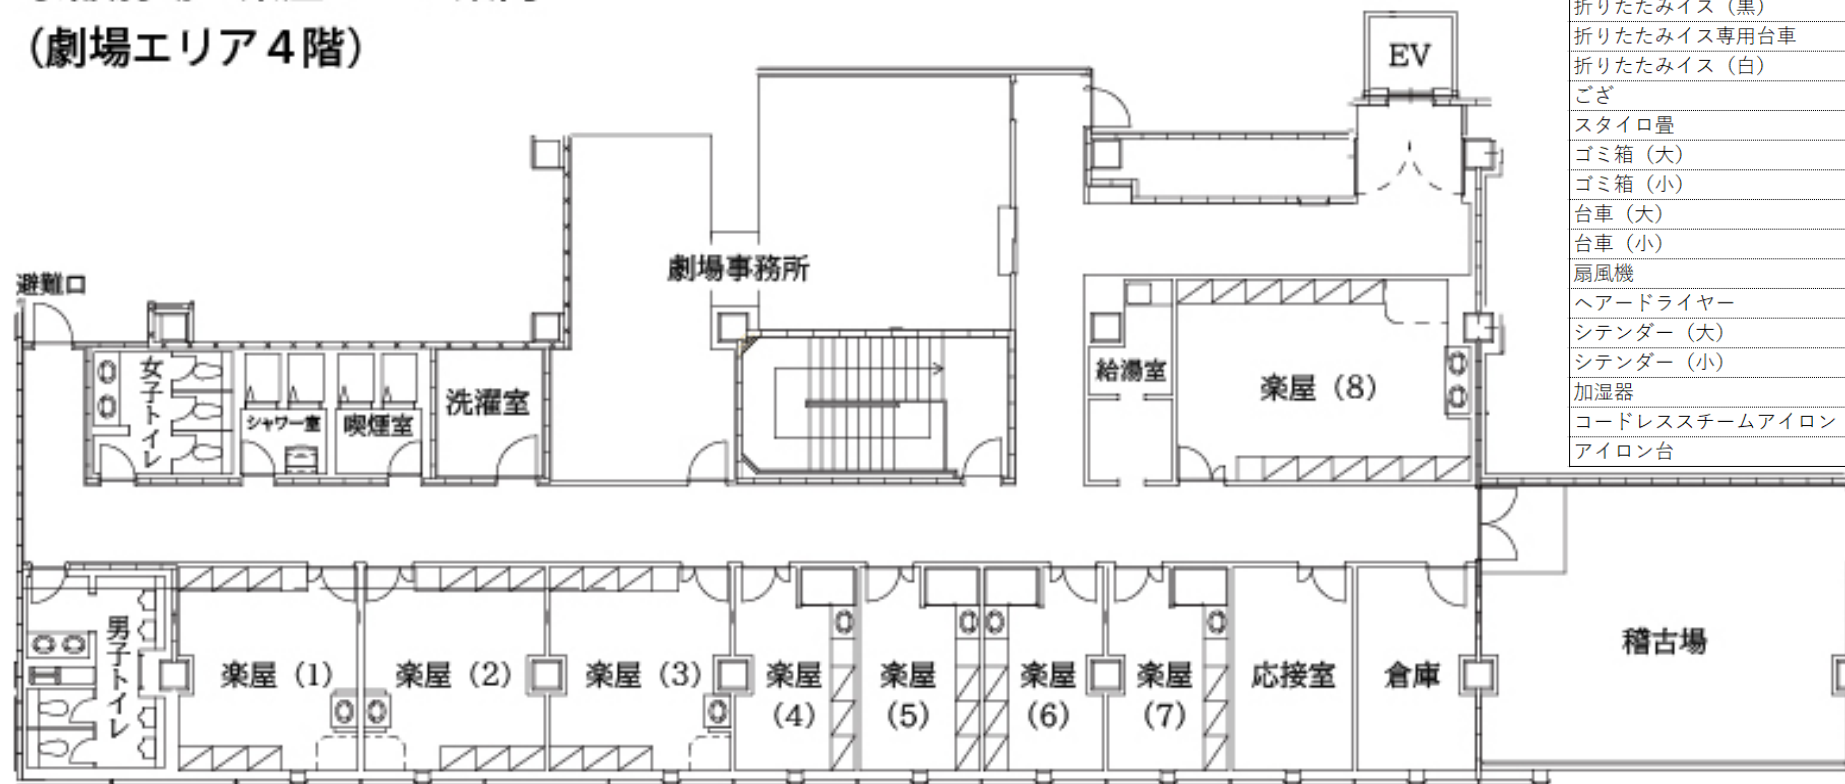

京都劇場 楽屋フロア案内 (劇場エリア4階)

倉庫内備品 (無料)	個数
姿見 (キャスター付き)	6
姿見 (スタンド式)	6
折りたたみ机 (大)	10
折りたたみ机 (小)	3
折りたたみイス (黒)	40
折りたたみイス専用台車	1
折りたたみイス (白)	5
ござ	10
スタイロ畳	10
ゴミ箱 (大)	5
ゴミ箱 (小)	3
台車 (大)	1
台車 (小)	1
扇風機	7
ヘアードライヤー	2
シテンダー (大)	2
シテンダー (小)	4
加湿器	2
コードレススチームアイロン	1
アイロン台	1

名称	楽屋1	楽屋2	楽屋3	楽屋4	楽屋5	楽屋6	楽屋7	楽屋8	応接室	稽古場	給湯室	洗濯室
面積㎡ (固定什器除く)	19.3 (14.8)	19.3 (14.8)	19.3 (14.8)	12.9 (9.3)	12.9 (9.3)	12.9 (9.3)	12.9 (9.3)	30.2 (22.6)	12.9 (9.3)	55.2 (48.1)		
内線	2501	2502	2503	2504	2505	2506	2507	2509	2508	2510		
什器類	鏡前 6面 イス 6脚 洗面台 シテンダー 姿見	楽屋1と同様	楽屋1と同様	鏡前 3面 イス 3脚 洗面台 シャワー室 洋服ロッカー シテンダー 姿見	楽屋4と同様	楽屋4と同様	楽屋4と同様	鏡前 12面 イス 12脚 洗面台 (中央部 スペースあり) シテンダー 姿見	応接セット 洋服ロッカー	レッスンバー 壁面鏡 アップライト (床フローリング 土足は要養生)	給湯器 流し アイシング用製氷機 電子レンジ 電気ポット 茶器セット	洗濯機 2台 (全自動 1台) (二層式 1台) 乾燥機 流し 冷蔵庫

・楽屋1～8・応接室・稽古場には内線用電話機、舞台モニター用TVがあります。