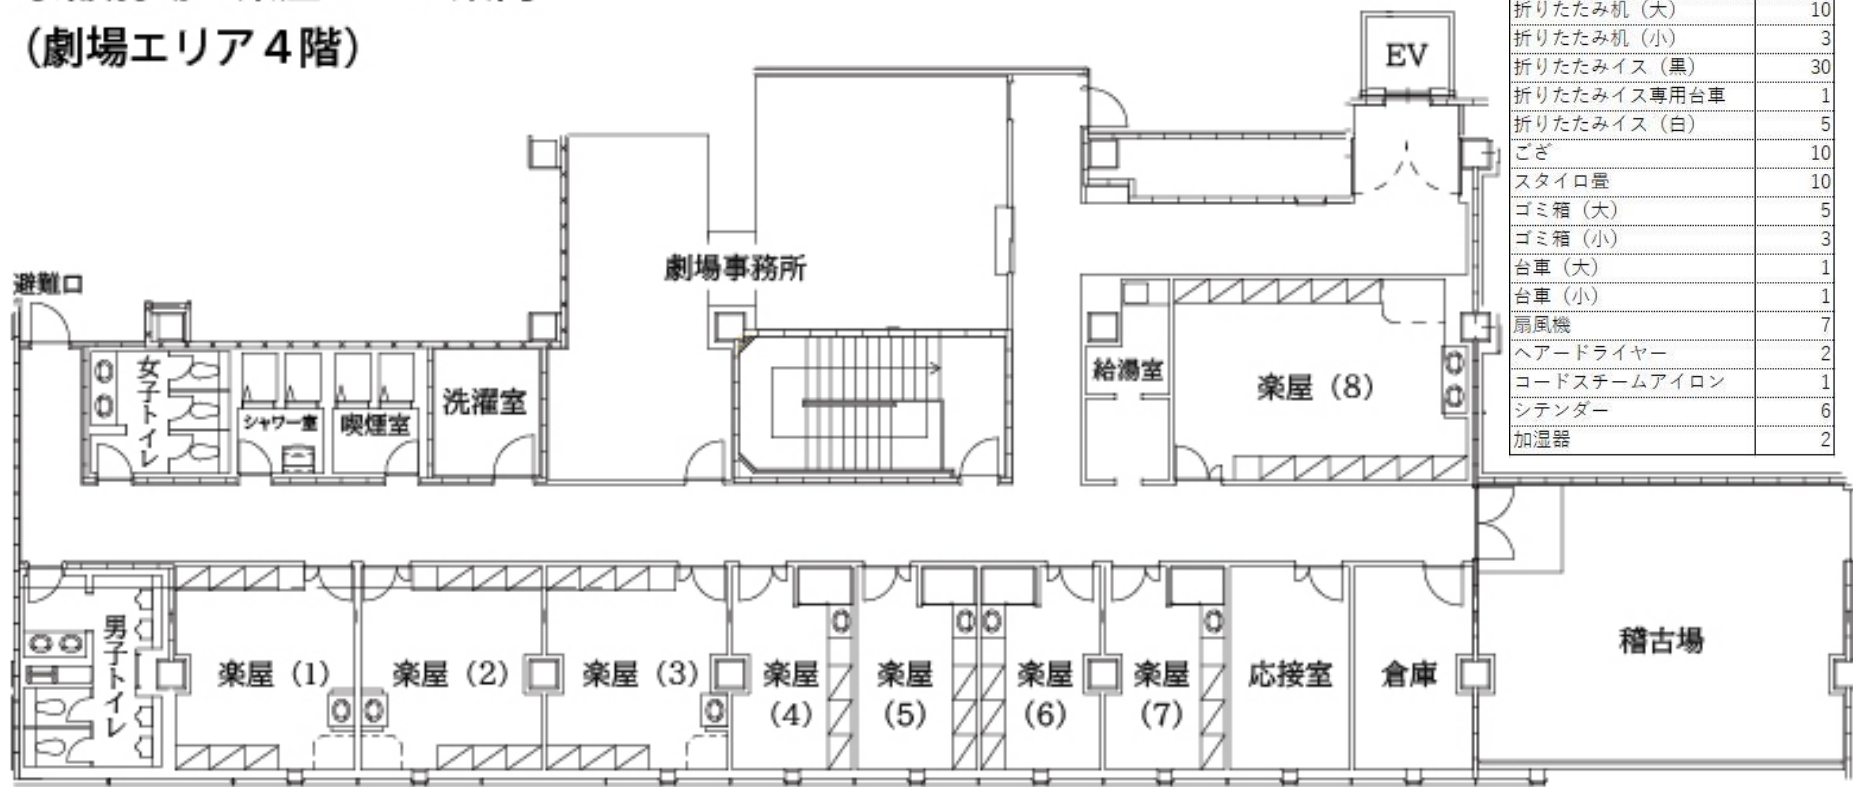

京都劇場 楽屋フロア案内 (劇場エリア4階)

倉庫内備品 (無料)	個数
姿見 (大)	1
姿見 (中)	8
姿見 (小)	1
折りたたみ机 (大)	10
折りたたみ机 (小)	3
折りたたみイス (黒)	30
折りたたみイス専用台車	1
折りたたみイス (白)	5
ござ	10
スタイロ量	10
ゴミ箱 (大)	5
ゴミ箱 (小)	3
台車 (大)	1
台車 (小)	1
扇風機	7
ヘアードライヤー	2
コードスチームアイロン	1
シテンダー	6
加湿器	2

名称	楽屋1	楽屋2	楽屋3	楽屋4	楽屋5	楽屋6	楽屋7	楽屋8	応接室	稽古場	給湯室	洗濯室
面積㎡ (固定什器除く)	19.3 (14.8)	19.3 (14.8)	19.3 (14.8)	12.9 (9.3)	12.9 (9.3)	12.9 (9.3)	12.9 (9.3)	30.2 (22.6)	12.9 (9.3)	55.2 (48.1)		
内線	2501	2502	2503	2504	2505	2506	2507	2509	2508	2510		
什器類	鏡前 6面 イス 6脚 洗面台 シテンダー 姿見	楽屋1と同様	楽屋1と同様	鏡前 3面 イス 3脚 洗面台 シャワー室 洋服ロッカー シテンダー 姿見	楽屋4と同様	楽屋4と同様	楽屋4と同様	鏡前 12面 イス 12脚 洗面台 (中央部 スペースあり) シテンダー 姿見	応接セット 洋服ロッカー	レッスンバー 壁面鏡 アップライト (床フローリング 土足は要養生)	給湯器 流し アイシング用製氷機 電子レンジ 電気ポット 茶器セット	洗濯機 2台 (全自動 1台) (二層式 1台) 乾燥機 流し 冷蔵庫

・楽屋1～8・応接室・稽古場には内線用電話機、舞台モニター用TVがあります。