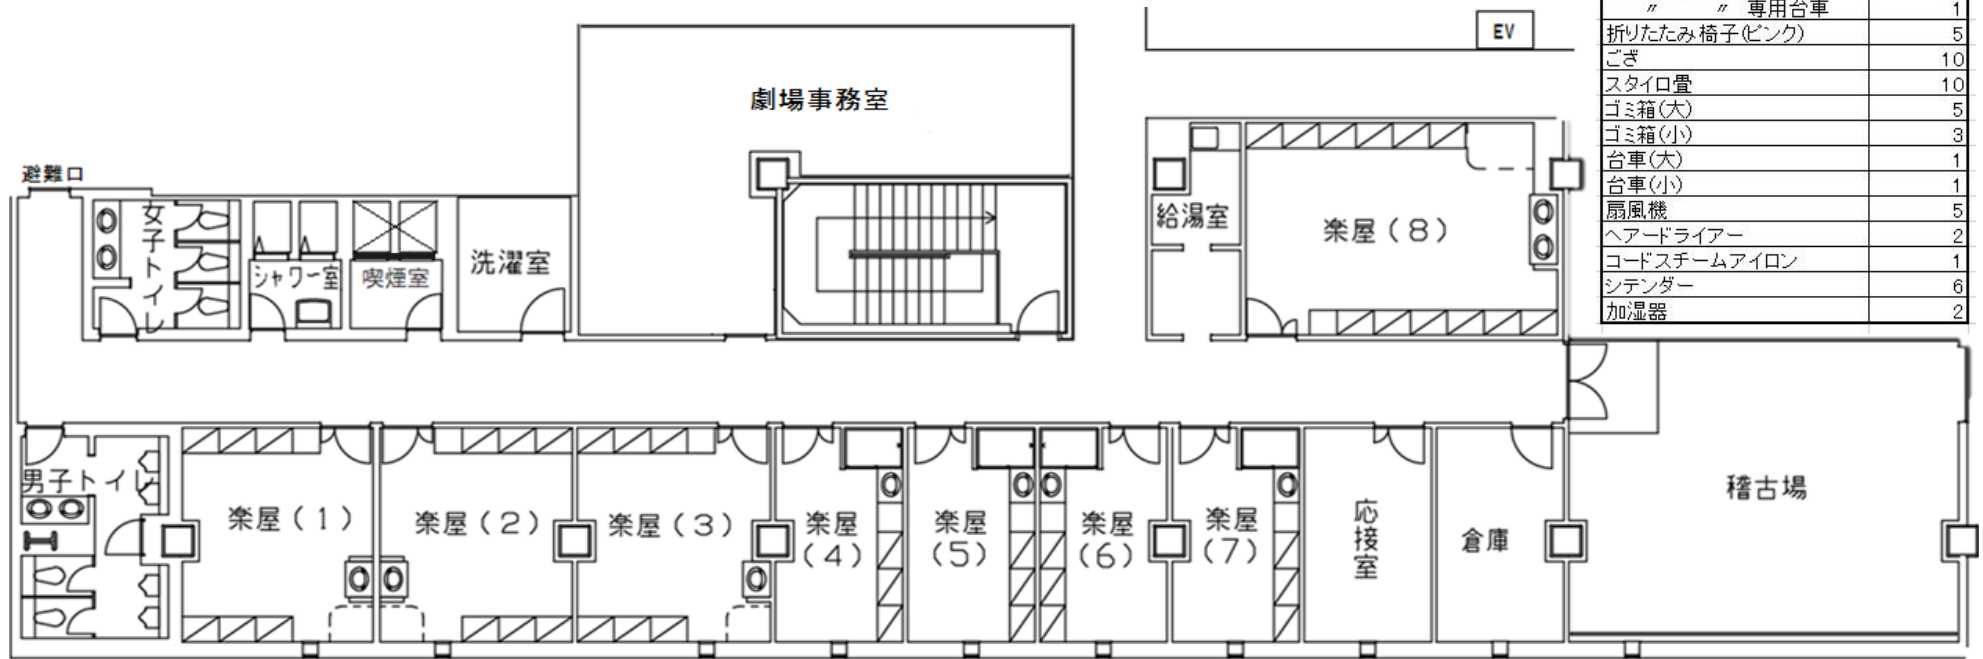

京都劇場 楽屋フロア案内 (劇場エリア4階)

倉庫内備品(無料)	
姿見(大)	1
姿見(中)	8
姿見(小)	1
折りたたみ机(大)	10
折りたたみ机(小)	3
折りたたみ椅子(白)	30
” ” 専用台車	1
折りたたみ椅子(ピンク)	5
ごさ	10
スタイロ畳	10
ゴミ箱(大)	5
ゴミ箱(小)	3
台車(大)	1
台車(小)	1
扇風機	5
ヘアードライアー	2
コードスチームアイロン	1
シテンダー	6
加湿器	2

名称	楽屋1	楽屋2	楽屋3	楽屋4	楽屋5	楽屋6	楽屋7	楽屋8	応接室	稽古場	給湯室	洗濯室
面積㎡ (固定什器除く)	19.3 (14.8)	19.3 (14.8)	19.3 (14.8)	12.9 (9.3)	12.9 (9.3)	12.9 (9.3)	12.9 (9.3)	30.2 (22.6)	12.9 (9.3)	55.2 (48.1)		
内線	2501	2502	2503	2504	2505	2506	2507	2509	2508	2510		
什器類	鏡前 6面 イス 6脚 洗面台 シテンダー 姿見	楽屋1と同様	楽屋1と同様	鏡前 3面 イス 3脚 洗面台 シャワー室 洋服ロッカー シテンダー 姿見	楽屋4と同様	楽屋4と同様	楽屋4と同様	鏡前 12面 イス 12脚 シテンダー 姿見 洗面台 (中央部 スペースあり)	応接セット 洋服ロッカー	レッスンバー 壁面鏡 アップライト (床フローリング 土足は要養生)	給湯器 流し アイシング用製氷機 電子レンジ 電気ポット 茶器セット	冷蔵庫 洗濯機 2台 (全自動 1台) (二槽式 1台) 乾燥機 流し

・楽屋1～8・応接室・リハ室には、内線用電話、舞台モニター用TVがあります。