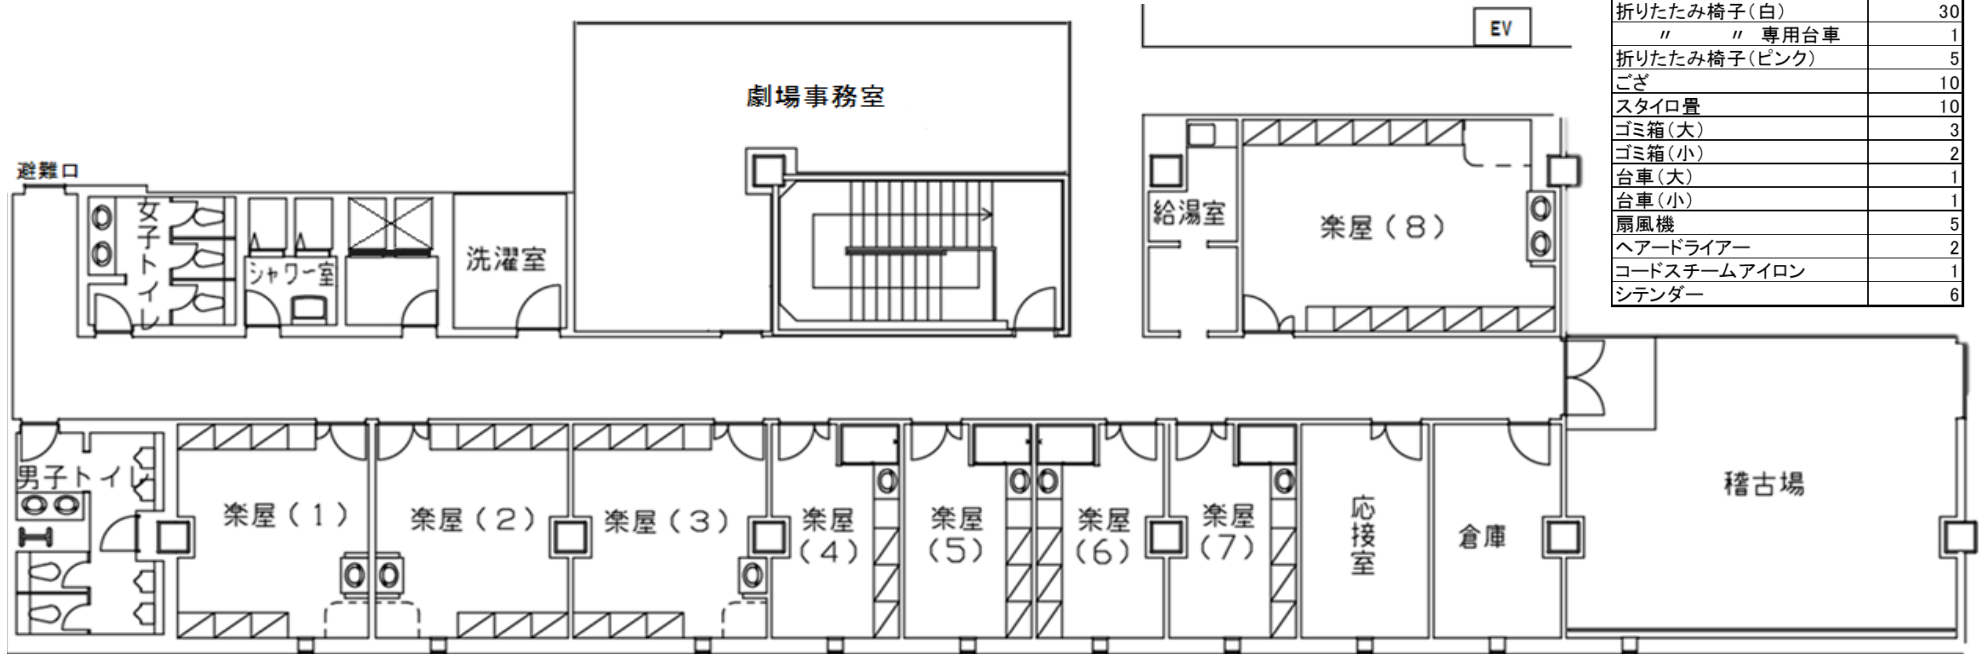

京都劇場 楽屋フロア案内 (劇場エリア4階)

倉庫内備品(無料)	
姿見(大)	1
姿見(中)	8
姿見(小)	1
折りたたみ机(大)	10
折りたたみ机(小)	3
折りたたみ椅子(白)	30
” ” 専用台車	1
折りたたみ椅子(ピンク)	5
ござ	10
スタイロ畳	10
ゴミ箱(大)	3
ゴミ箱(小)	2
台車(大)	1
台車(小)	1
扇風機	5
ヘアードライアー	2
コードスチームアイロン	1
シテンダー	6

名称	楽屋1	楽屋2	楽屋3	楽屋4	楽屋5	楽屋6	楽屋7	楽屋8	応接室	稽古場	給湯室	洗濯室
面積㎡ (固定仕器除く)	19.3 (14.8)	19.3 (14.8)	19.3 (14.8)	12.9 (9.3)	12.9 (9.3)	12.9 (9.3)	12.9 (9.3)	30.2 (22.6)	12.9 (9.3)	55.2 (48.1)		
内線	2501	2502	2503	2504	2505	2506	2507	2509	2508	2510		
仕器類	鏡前 6面 イス 6脚 洗面台 シテンダー 姿見	楽屋1と同様	楽屋1と同様	鏡前 3面 イス 3脚 洗面台 シャワー室 洋服ロッカー シテンダー 姿見	楽屋4と同様	楽屋4と同様	楽屋4と同様	鏡前 12面 イス 12脚 シテンダー 姿見 洗面台 (中央部 スペースあり)	応接セット 洋服ロッカー	レッスンバー 壁面鏡 アップライト (床フローリング 土足は要養生)	給湯器 流し アイシング用製氷機 電子レンジ 電気ポット 茶器セット	冷蔵庫 洗濯機 2台 (全自動 1台) (二槽式 1台) 乾燥機 流し

・楽屋1～8・応接室・リハ室には、内線用電話、舞台モニター用TVがあります。