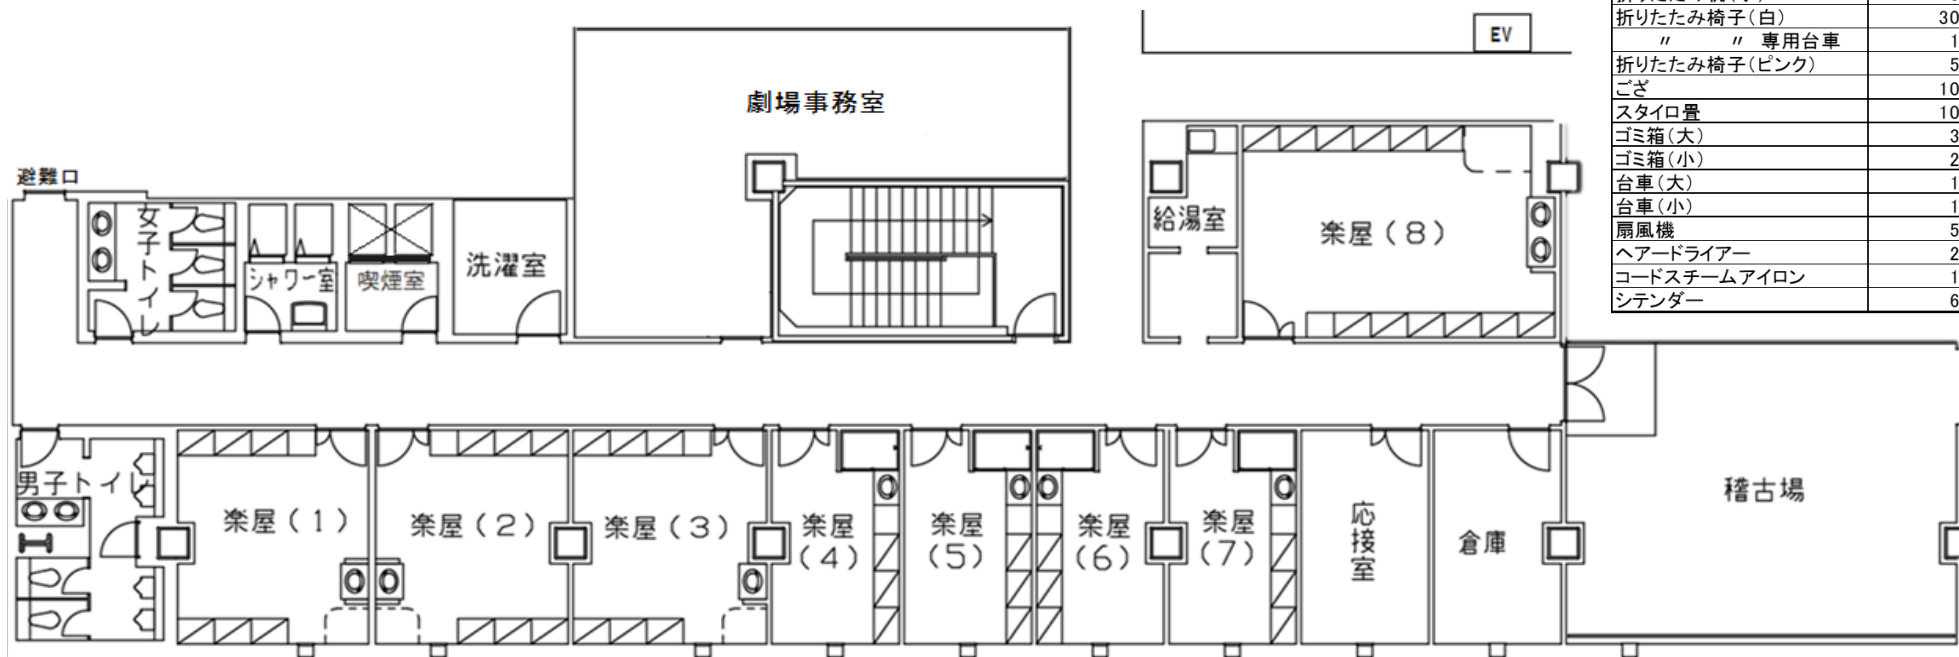

# 京都劇場 楽屋フロア案内 (劇場エリア4階)

倉庫内備品(無料)	
姿見(大)	1
姿見(中)	8
姿見(小)	1
折りたたみ机(大)	10
折りたたみ机(小)	3
折りたたみ椅子(白)	30
” ” 専用台車	1
折りたたみ椅子(ピンク)	5
ござ	10
スタイロ畳	10
ゴミ箱(大)	3
ゴミ箱(小)	2
台車(大)	1
台車(小)	1
扇風機	5
ヘアードライヤー	2
コードスチームアイロン	1
シテンダー	6

名称	楽屋1	楽屋2	楽屋3	楽屋4	楽屋5	楽屋6	楽屋7	楽屋8	応接室	稽古場	給湯室	洗濯室
面積㎡ (固定什器除く)	19.3 (14.8)	19.3 (14.8)	19.3 (14.8)	12.9 (9.3)	12.9 (9.3)	12.9 (9.3)	12.9 (9.3)	30.2 (22.6)	12.9 (9.3)	55.2 (48.1)		
内線	2501	2502	2503	2504	2505	2506	2507	2509	2508	2510		
什器類	鏡前 6面 イス 6脚 洗面台 シテンダー 姿見	楽屋1と同様	楽屋1と同様	鏡前 3面 イス 3脚 洗面台 シャワー室 洋服ロッカー シテンダー 姿見	楽屋4と同様	楽屋4と同様	楽屋4と同様	鏡前 12面 イス 12脚 シテンダー 姿見 洗面台 (中央部 スペースあり)	応接セット 洋服ロッカー	レックスンバー 壁面鏡 アップライト  (床フローリング 土足は要養生)	給湯器 流し アイシング用製氷機 電子レンジ 電気ポット 茶器セット	冷蔵庫 洗濯機 2台 (全自動 1台) (二槽式 1台) 乾燥機 流し

・楽屋1～8・応接室・リハ室には、内線用電話、舞台モニター用TVがあります。