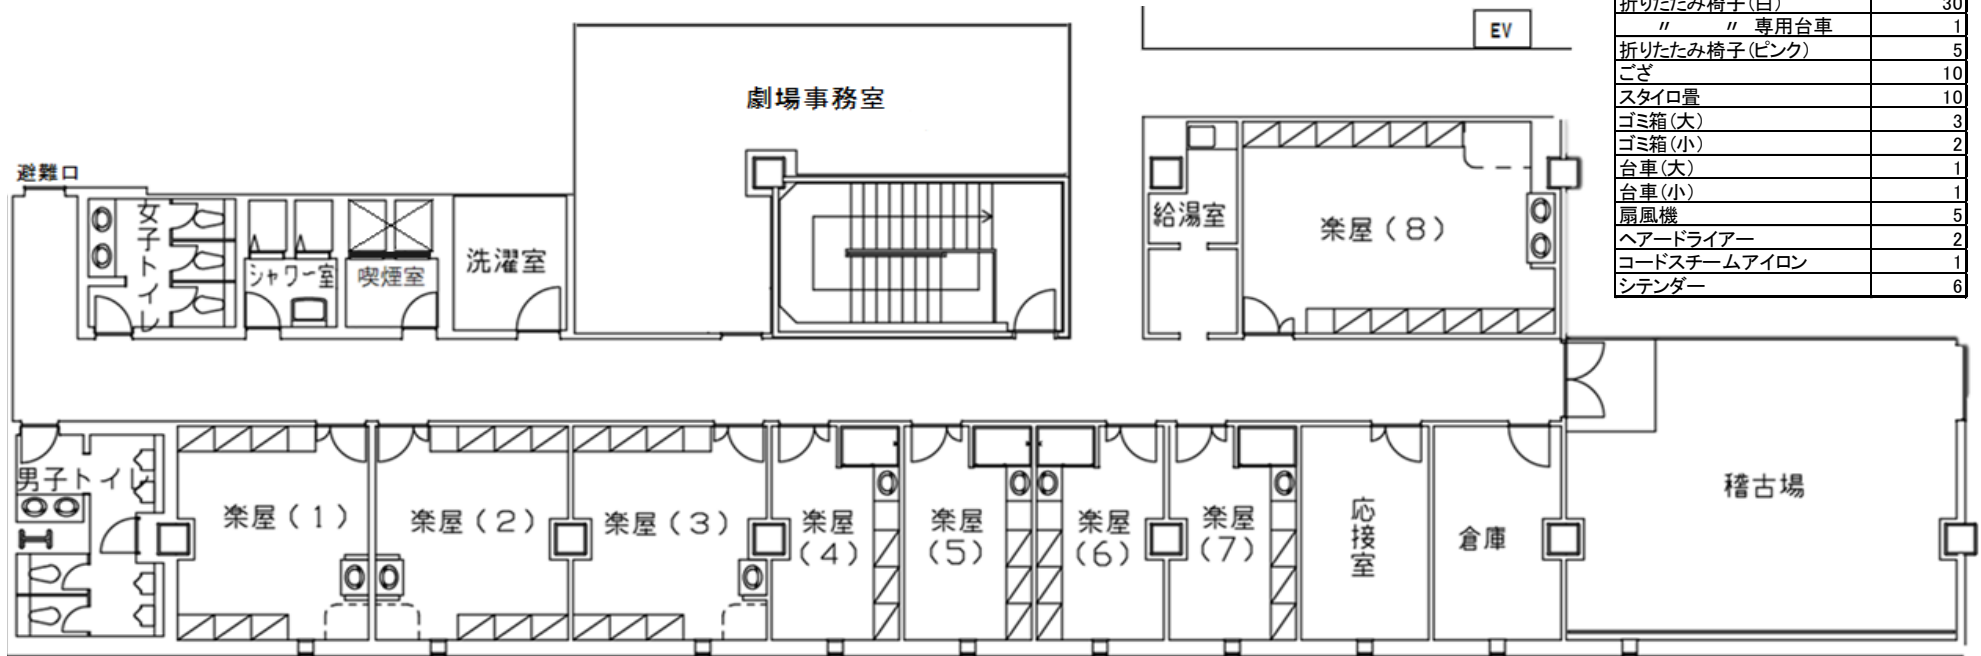

京都劇場 楽屋フロア案内 (劇場エリア4階)

倉庫内備品(無料)	
姿見(大)	1
姿見(中)	8
姿見(小)	1
折りたたみ机(大)	6
折りたたみ机(小)	3
折りたたみ椅子(白)	30
〃 〃 専用台車	1
折りたたみ椅子(ピンク)	5
ござ	10
スタイロ畳	10
ゴミ箱(大)	3
ゴミ箱(小)	2
台車(大)	1
台車(小)	1
扇風機	5
ヘアードライアー	2
コードスチームアイロン	1
シテンダー	6

名称	楽屋1	楽屋2	楽屋3	楽屋4	楽屋5	楽屋6	楽屋7	楽屋8	応接室	稽古場	給湯室	洗濯室
面積㎡ (固定什器除く)	19.3 (14.8)	19.3 (14.8)	19.3 (14.8)	12.9 (9.3)	12.9 (9.3)	12.9 (9.3)	12.9 (9.3)	30.2 (22.6)	12.9 (9.3)	55.2 (48.1)		
内線	2501	2502	2503	2504	2505	2506	2507	2509	2508	2510		
什器類	鏡前 6面 イス 6脚 洗面台 シテンダー 姿見	楽屋1と同様	楽屋1と同様	鏡前 3面 イス 3脚 洗面台 シャワー室 洋服ロッカー シテンダー 姿見	楽屋4と同様	楽屋4と同様	楽屋4と同様	鏡前 12面 イス 12脚 シテンダー 姿見 洗面台 (中央部 スペースあり)	応接セット 洋服ロッカー	レックスンバー 壁面鏡 アップライト (床フローリング 土足は要養生)	給湯器 流し アイシング用製氷機 電子レンジ 電気ポット 茶器セット	冷蔵庫 洗濯機 2台 (全自動 1台) (二槽式 1台) 乾燥機 流し

・楽屋1～8・応接室・リハ室には、内線用電話、舞台モニター用TVがあります。