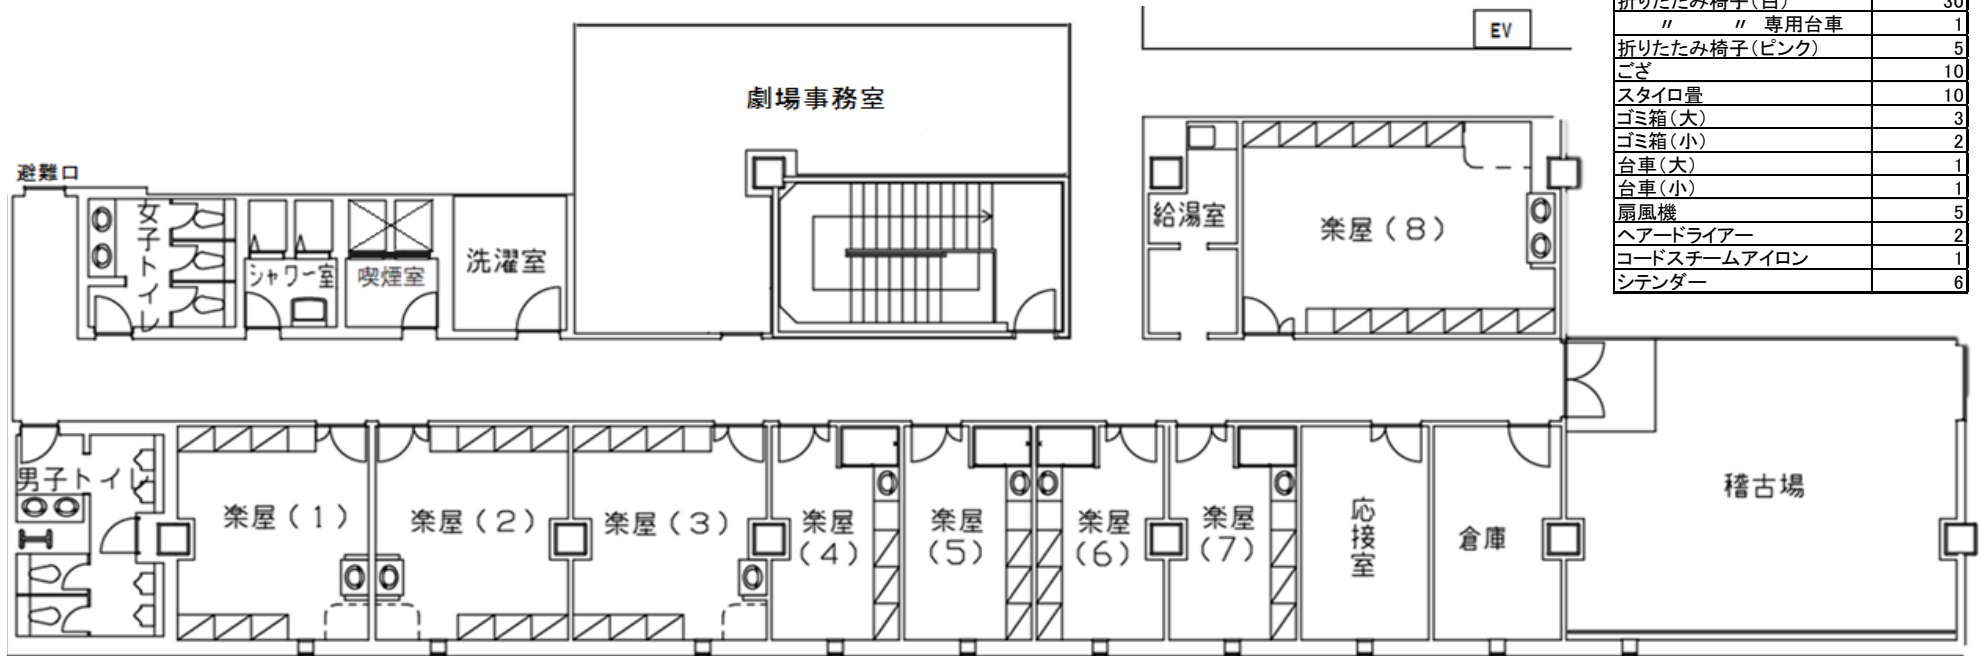

京都劇場 楽屋フロア案内 (劇場エリア4階)

倉庫内備品(無料)	
姿見(大)	1
姿見(中)	8
姿見(小)	1
折りたたみ机(大)	6
折りたたみ机(小)	2
折りたたみ椅子(白)	30
〃 〃 専用台車	1
折りたたみ椅子(ピンク)	5
ござ	10
スタyro畳	10
ゴミ箱(大)	3
ゴミ箱(小)	2
台車(大)	1
台車(小)	1
扇風機	5
ヘアードライアー	2
コードスチームアイロン	1
シテンダー	6

名称	楽屋1	楽屋2	楽屋3	楽屋4	楽屋5	楽屋6	楽屋7	楽屋8	応接室	稽古場	給湯室	洗濯室
面積㎡ (固定什器除く)	19.3 (14.8)	19.3 (14.8)	19.3 (14.8)	12.9 (9.3)	12.9 (9.3)	12.9 (9.3)	12.9 (9.3)	30.2 (22.6)	12.9 (9.3)	55.2 (48.1)		
内線	2501	2502	2503	2504	2505	2506	2507	2509	2508	2510		
什器類	鏡前 6面 イス 6脚 洗面台 シテンダー 姿見	楽屋1と同様	楽屋1と同様	鏡前 3面 イス 3脚 洗面台 シャワー室 洋服ロッカー シテンダー 姿見	楽屋4と同様	楽屋4と同様	楽屋4と同様	鏡前 12面 イス 12脚 シテンダー 姿見 洗面台 (中央部 スペースあり)	応接セット 洋服ロッカー	レッスンバー 壁面鏡 アップライト (床フローリング 土足は要養生)	給湯器 流し アイシング用製氷機 電子レンジ 電気ポット 茶器セット	冷蔵庫 洗濯機 3台 (全自動 2台) (二槽式 1台) 乾燥機 流し

・楽屋1～8・応接室・リハ室には、内線用電話、舞台モニター用TVがあります。