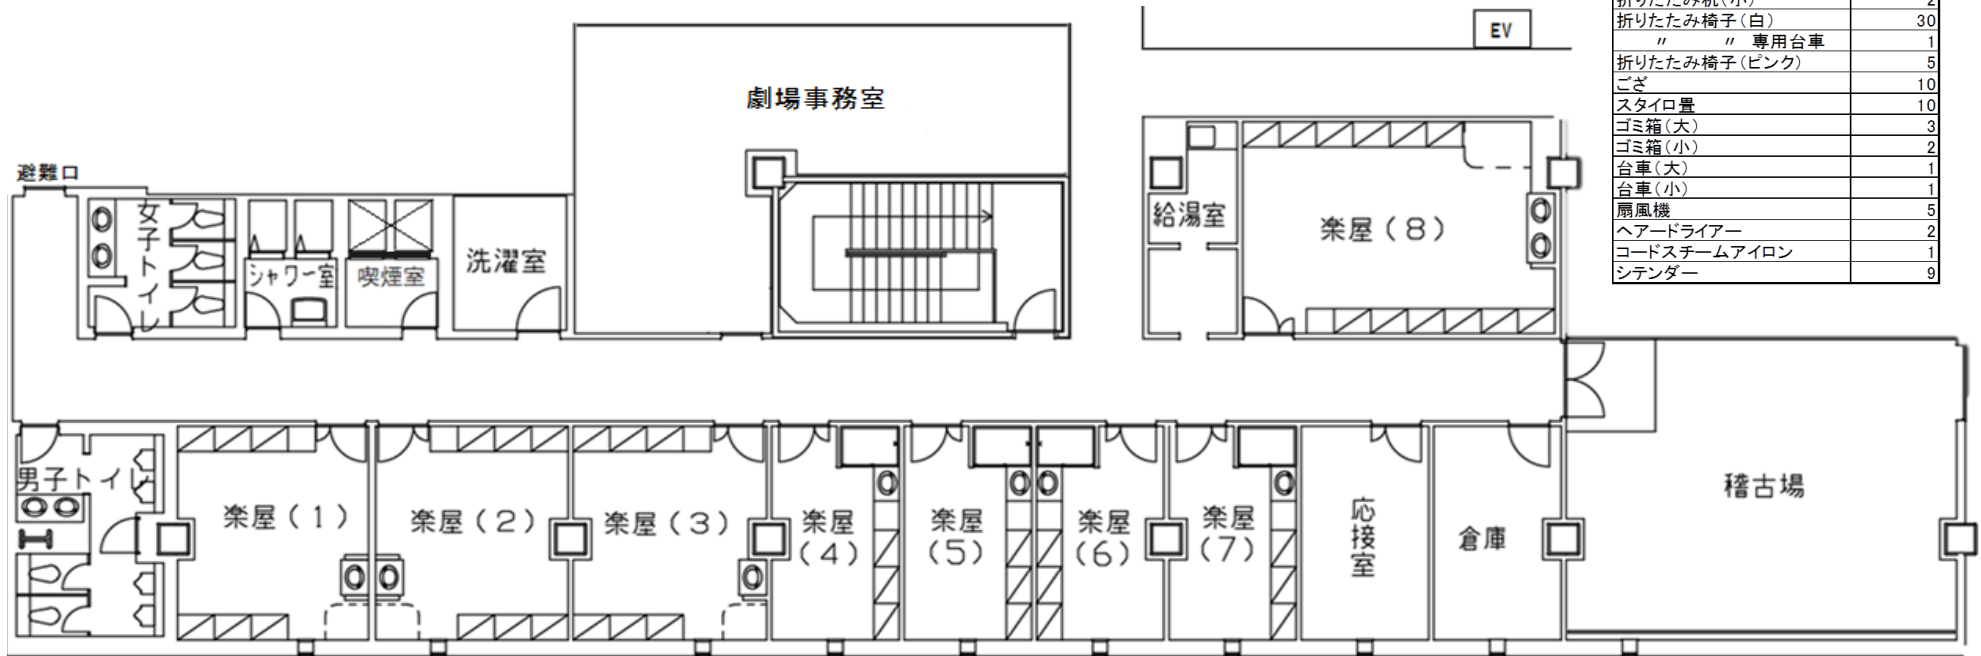

京都劇場 楽屋フロア案内 (劇場エリア4階)

| 倉庫内備品(無料) | |
|--------------|----|
| 姿見(大) | 1 |
| 姿見(中) | 8 |
| 姿見(小) | 1 |
| 折りたたみ机(大) | 6 |
| 折りたたみ机(小) | 2 |
| 折りたたみ椅子(白) | 30 |
| ” ” 専用台車 | 1 |
| 折りたたみ椅子(ピンク) | 5 |
| ござ | 10 |
| スタイロ畳 | 10 |
| ゴミ箱(大) | 3 |
| ゴミ箱(小) | 2 |
| 台車(大) | 1 |
| 台車(小) | 1 |
| 扇風機 | 5 |
| ヘアードライアー | 2 |
| コードスチームアイロン | 1 |
| シテンダー | 9 |

| 名称 | 楽屋1 | 楽屋2 | 楽屋3 | 楽屋4 | 楽屋5 | 楽屋6 | 楽屋7 | 楽屋8 | 応接室 | 稽古場 | 給湯室 | 洗濯室 |
|-----------------|--------------------------------------|----------------|----------------|---|---------------|---------------|---------------|---|-----------------|--|---|----------------------------|
| 面積㎡ (固定什器除く) | 19.3 (14.8) | 19.3 (14.8) | 19.3 (14.8) | 12.9 (9.3) | 12.9 (9.3) | 12.9 (9.3) | 12.9 (9.3) | 30.2 (22.6) | 12.9 (9.3) | 55.2 (48.1) | | |
| 内線 | 2501 | 2502 | 2503 | 2504 | 2505 | 2506 | 2507 | 2509 | 2508 | 2510 | | |
| 什器類 | 鏡前 6面 イス 6脚 洗面台 シテンダー 姿見 | 楽屋1と同様 | 楽屋1と同様 | 鏡前 3面 イス 3脚 洗面台 シャワー室 洋服ロッカー シテンダー 姿見 | 楽屋4と同様 | 楽屋4と同様 | 楽屋4と同様 | 鏡前 12面 イス 12脚 シテンダー 姿見 洗面台 (中央部 スペースあり) | 応接セット 洋服ロッカー | レッスンバー 壁面鏡 アップライト (床フローリング 土足は要養生) | 給湯器 流し アイシング用製氷機 電子レンジ 電気ポット 茶器セット | 冷蔵庫 洗濯器 2台 乾燥機 流し |

・楽屋1～8・応接室・リハ室には、内線用電話、舞台モニター用TVがあります。